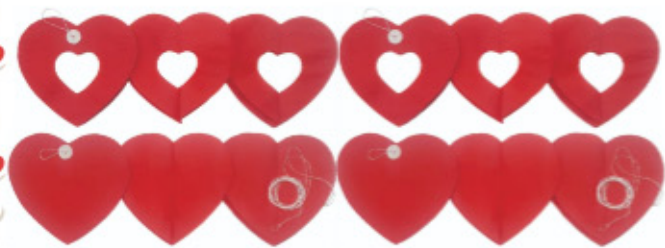

DIVERSOS

VARAL CORAÇÃO DE PAPEL 3M
NAM01