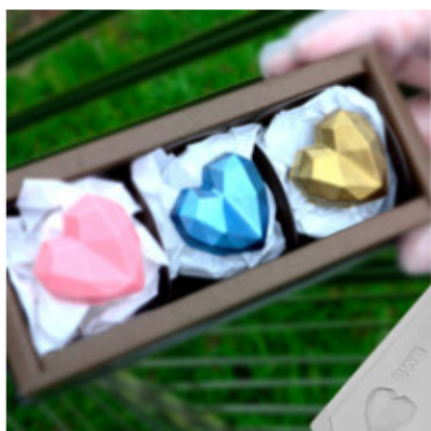

CORAÇÃO DOCE
AMOR - **ACT9412**

CORAÇÃO CAMAFEU
500GR - **ACT21**

CORAÇÃO
500g - **ACT28**

CORAÇÃO LISO
2 CAVIDADES - **ACT20**

CORAÇÃO FELICIDADE
ACT554

FORMAS DE ACETATO

PREÇO PACOTE COM 10 UNIDADES

QUALQUER FORMA
DESTA PÁGINA