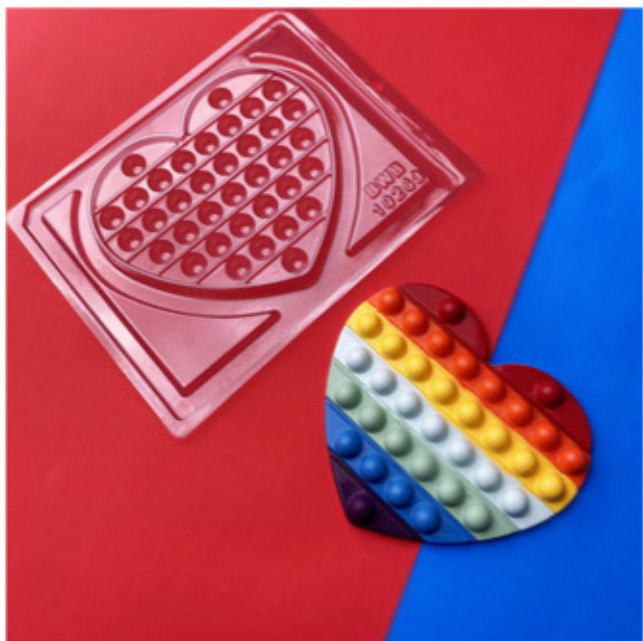

CORAÇÃO LAPIDADO
C/10 - **ACT9835**

PIRULITO PENIS
ACETATO C/10 - **ACT908**

BOMBOM CORAÇÃO
09 CAVIDADES - **ACT1138**

TABLETE TE AMO
ACT9793

FORMA PIRULITO
CORAÇÃO C/10 - **ACT9787**

CORAÇÃO FRAQUE
ACT1386

FORMAS DE ACETATO

PREÇO PACOTE COM 10 UNIDADES

POP IT CORAÇÃO
ACT10269

BOMBOM CORAÇÃO
LAPIDADO C/10
ACT9835

TABLETE FLORK
CORACÃO LAPIDADO 200G
ACT10440

TABLETE FLORK
CORACÃO LAPIDADO 500G
ACT10441

FORMAS DE SILICONE