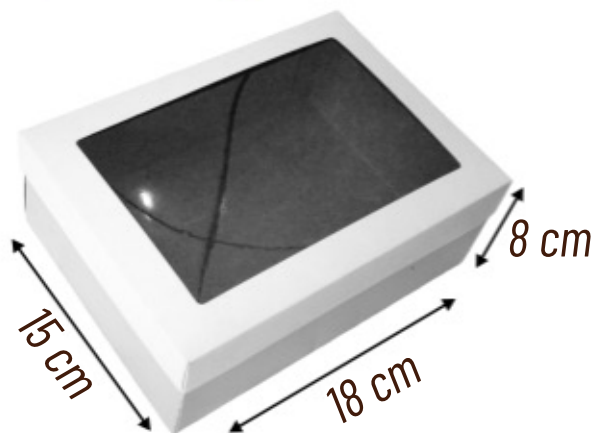

CAIXAS

Presente

MATERIAL: PAPEL CARTÃO, PLÁSTICO

	KRAFT	CX1011
	BRANCA	CX1012
	PINK / AZUL	CX1008
	PINK	CX1024
	LARANJA	CX1023
	VERDE	CX1025
	MARROM / VERMELHO	CX1078
	VERMELHO / PRETO	CX1079
	VERMELHO	CX1081