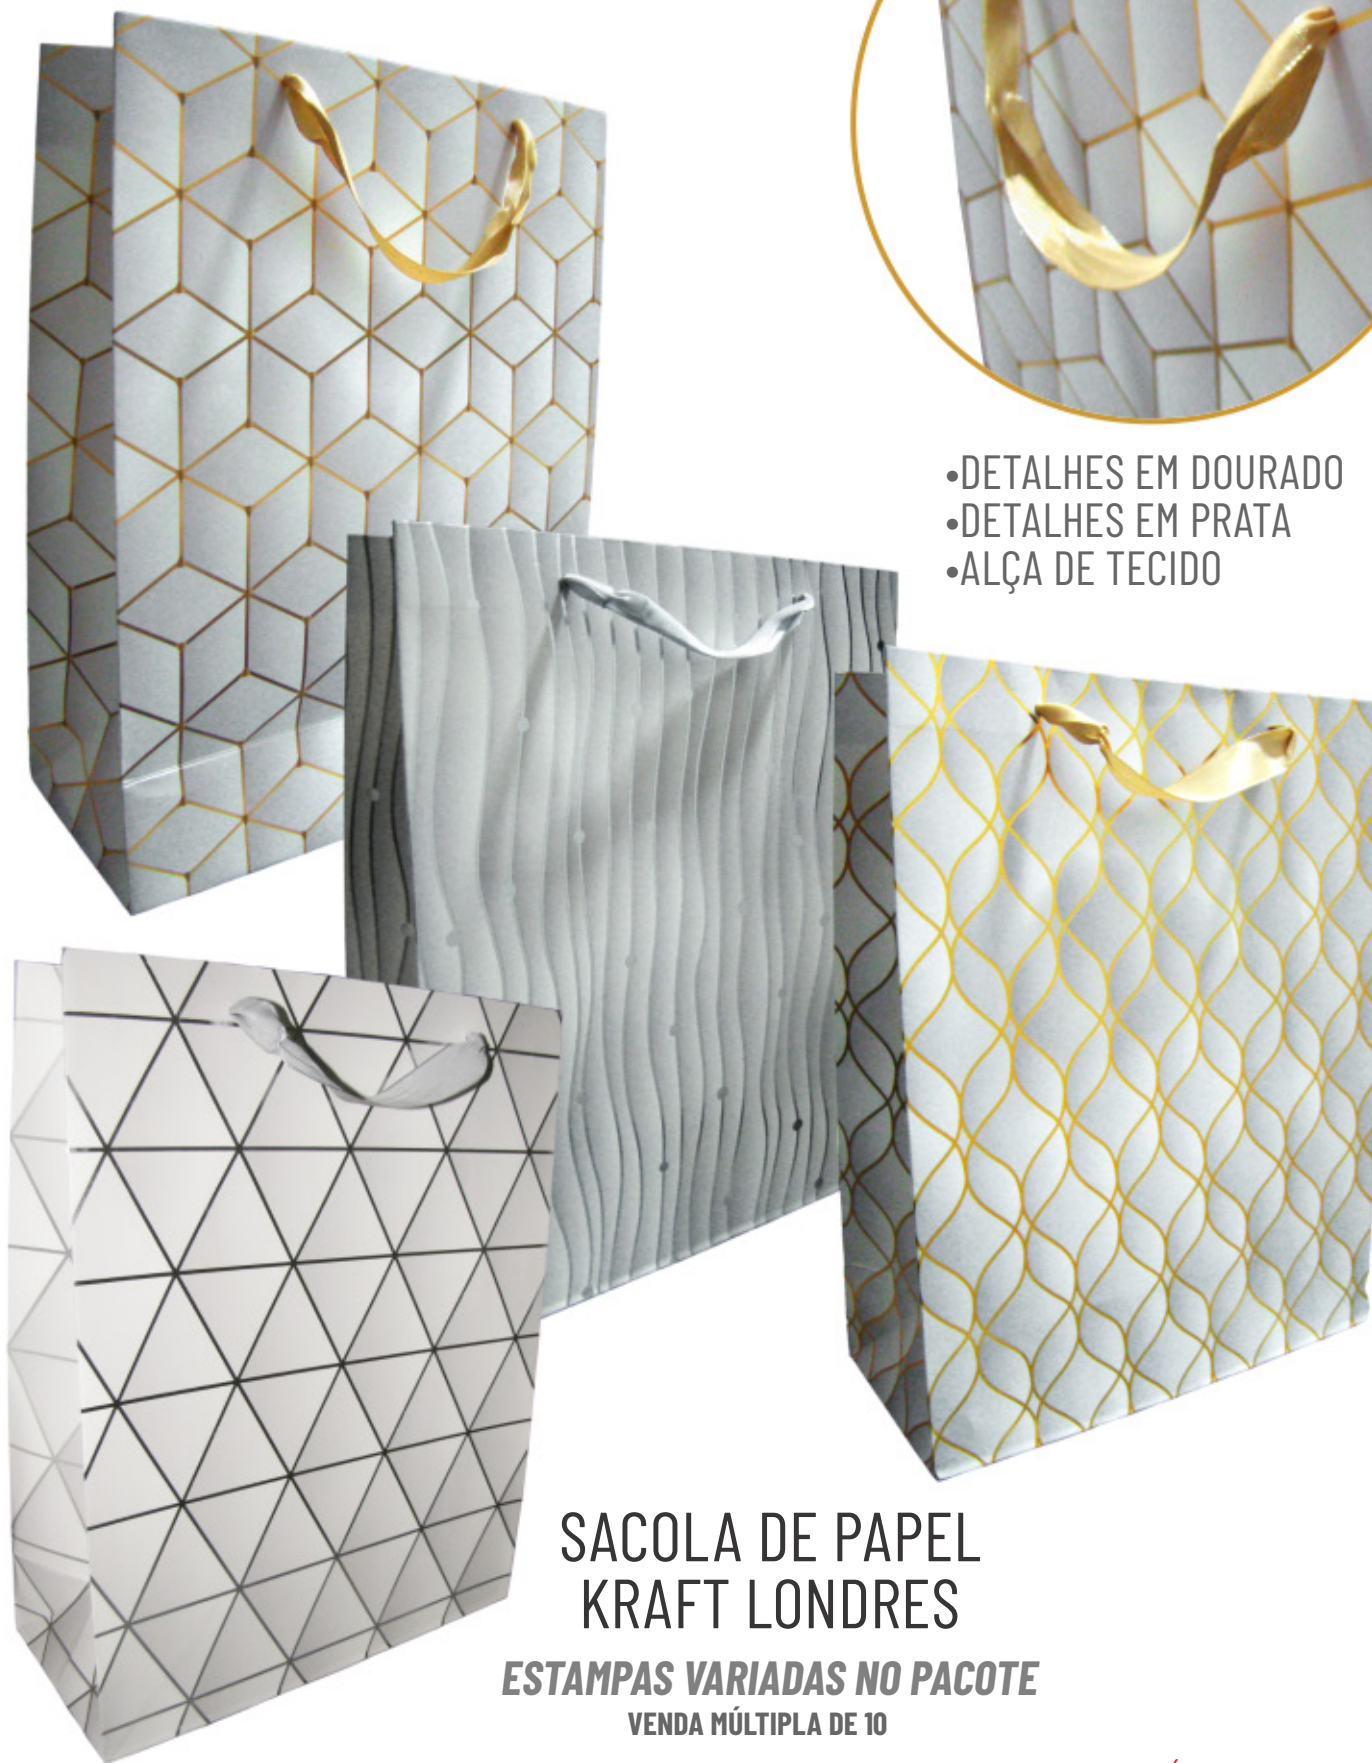

BALDE DE GELO TRANSPARENTE

BD581

MEDIDA APROXIMADA 21,5X17C
CAPACIDADE 4,250L

TAÇA DE GIN 600ML
C/ BORDA DOURADA
TRANSPARENTE

MEDIDA APROXIMADA
19,5X10,5CM

TGB1119

Sacolas Especiais

- DETALHES EM DOURADO
- DETALHES EM PRATA
- ALÇA DE TECIDO