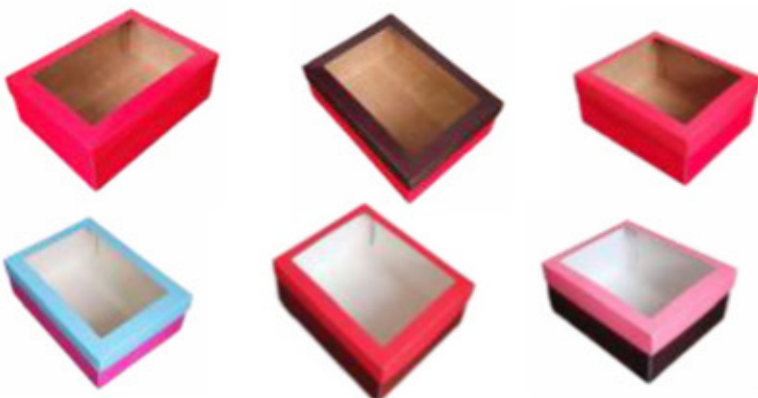

COR

CÓD.

	DUPLA FACE	CX7070
--	------------	--------

MONTADA - 23X17X8

COR

CÓD.

	KRAFT	CX1005
--	-------	--------

CAIXAS