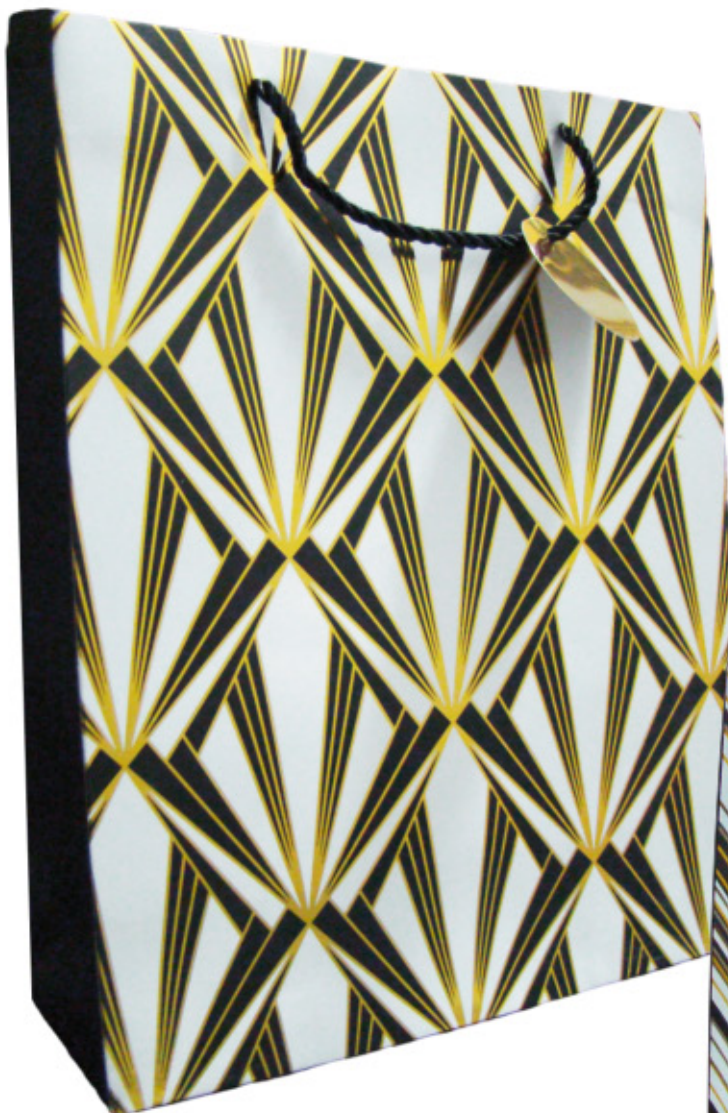

Sacolas Especiais

- DETALHES EM DOURADO
- ALÇA DE CORDÃO