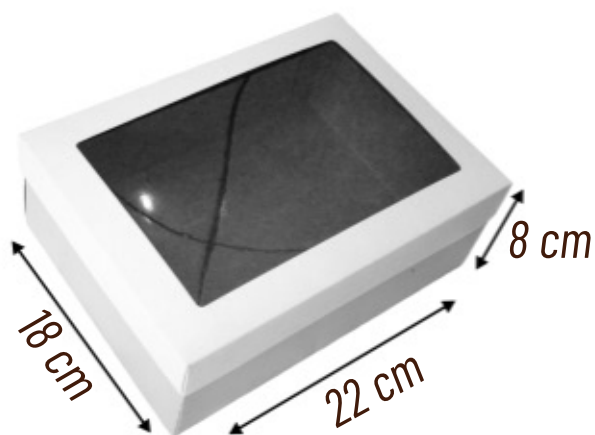

VERMELHO / PRETO	CX1002
	KRAFT	CX1005
	BRANCO	CX1006
	MARROM / VERMELHO	CX1001
	PRETO / PÊSSEGO	CX1187
	AZUL / MARROM	CX1207
	BRANCO / ROSA	CX1209
	LARANJA / VERDE	CX1128
	AMARELO / AZUL	CX1085
	VERMELHO	CX1004

R$3,99

PREÇO UNITÁRIO
PACOTE COM 10 UNIDS.