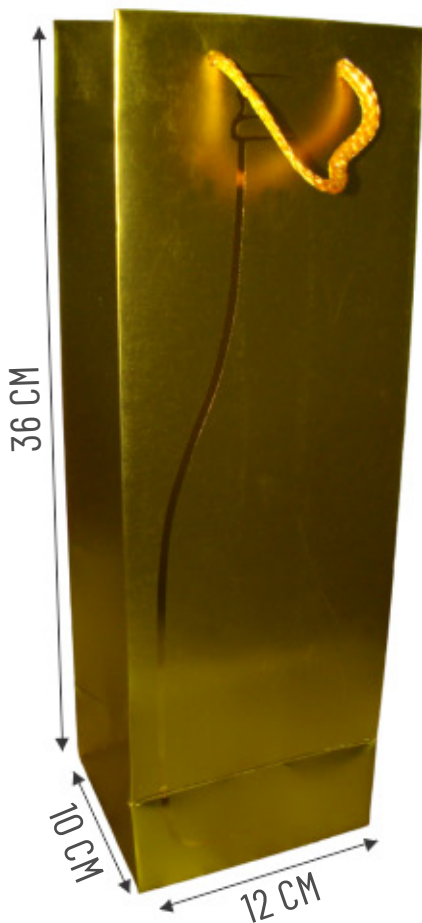

Sacolas Especiais

- DETALHES EM DOURADO
- ALÇA DE CORDÃO

SACOLA DE PAPEL KRAFT PARIS
ESTAMPAS VARIADAS NO PACOTE
VENDA MÚLTIPLA DE 10

18X23X10 - **NT96**

25X32X11 - **NT97**

PREÇO UNITÁRIO REFERENTE A 1 SACOLA
VENDA SOMENTE MÚLTIPLA 10 UNIDADES
PREÇO DO PACOTE = **UNID X 10**

Sacolas Especiais

- SACOLA COM LAMINAÇÃO E BRILHO LOCALIZADO
- ALÇA DE CORDÃO

SACOLA DE VINHO
12X36X10 - **NT88**

ESTAMPAS VARIADAS NO PACOTE

PREÇO UNITÁRIO REFERENTE A 1 SACOLA
VENDA SOMENTE MÚLTIPLO 10 UNIDADES
PREÇO DO PACOTE = **UNID X 10**