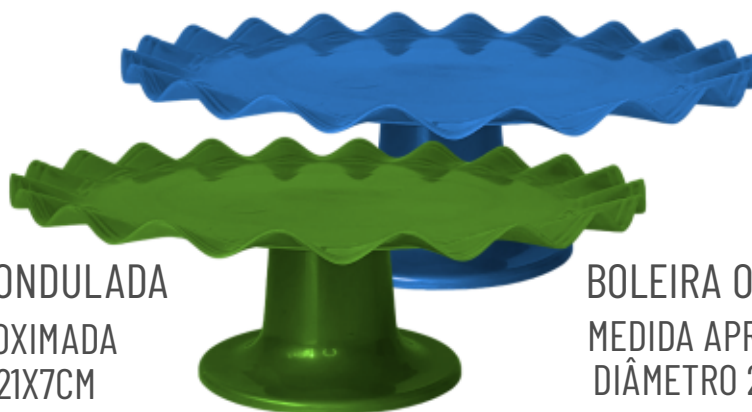

PARA MESA

**AVANTE
BRASIL**

MINI BOLEIRA
MEDIDA APROXIMADA
DIÂMETRO 21X7CM

BOLEIRA 26CM
MEDIDA APROXIMADA
DIÂMETRO 26X8,5CM

MBL821	BRANCO
MBL826	AMARELO
MBL825	VERDE
MBL824	AZUL CLARO
MBL823	AZUL ESCURO

BL963	BRANCO
BL968	AMARELO
BL967	VERDE
BL966	AZUL CLARO
BL965	AZUL ESCURO

MINI BOLEIRA ONDULADA
MEDIDA APROXIMADA
DIÂMETRO 21X7CM

BOLEIRA ONDULADA
MEDIDA APROXIMADA
DIÂMETRO 26X8,5CM

MB051	BRANCO
MB053	AZUL ESCURO
MB054	AZUL CLARO
MB055	VERDE
MB056	AMARELO

B049	BRANCO
B047	AZUL ESCURO
B046	AZUL CLARO
B045	VERDE
B044	AMARELO